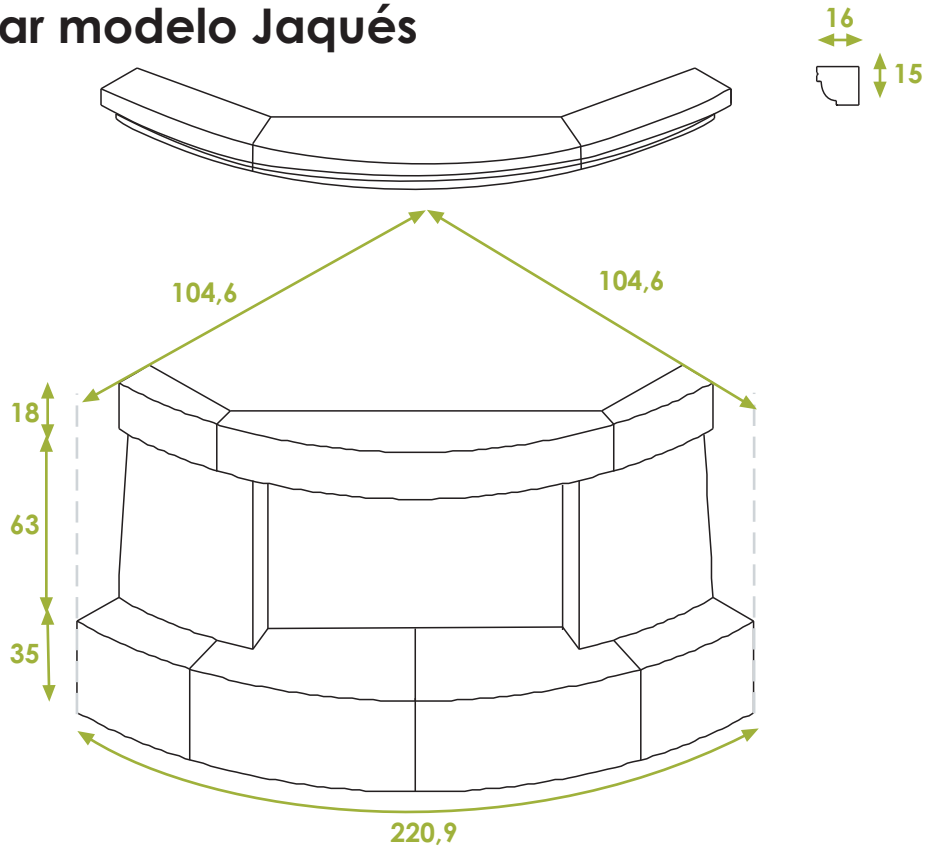

Hogar modelo Jaqués

Hogar modelo Jaqués

Ejemplo de medidas para carcasa de 880x630x550

Acabados

Arenisca de
Uncastillo.

Azul Pirineo

Beige Pirineo

Rojo
Moncayo