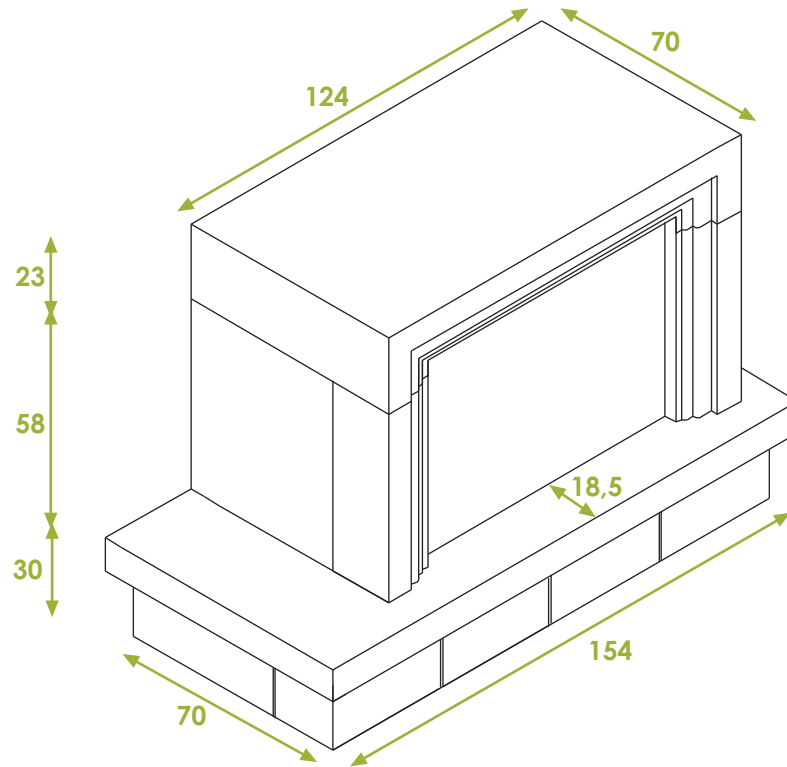

Hogar modelo CH2

Hogar modelo CH2

Ejemplo de medidas para carcasa de 880x630x550

Acabados

Arenisca de
Uncastillo.

Azul Pirineo

Beige Pirineo

Rojo
Moncayo

Gris
Moncayo