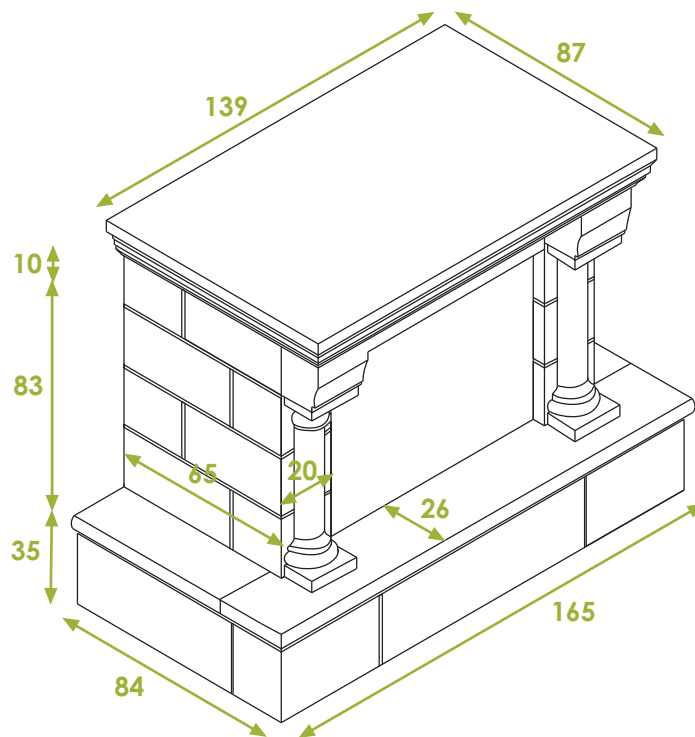

Hogar modelo Machini Clásicos

Ejemplo de medidas para carcasa de 880x630x550

Acabados

Arenisca de
Uncastillo.

Azul Pirineo

Beige Pirineo

Rojo
Moncayo

Gris
Moncayo