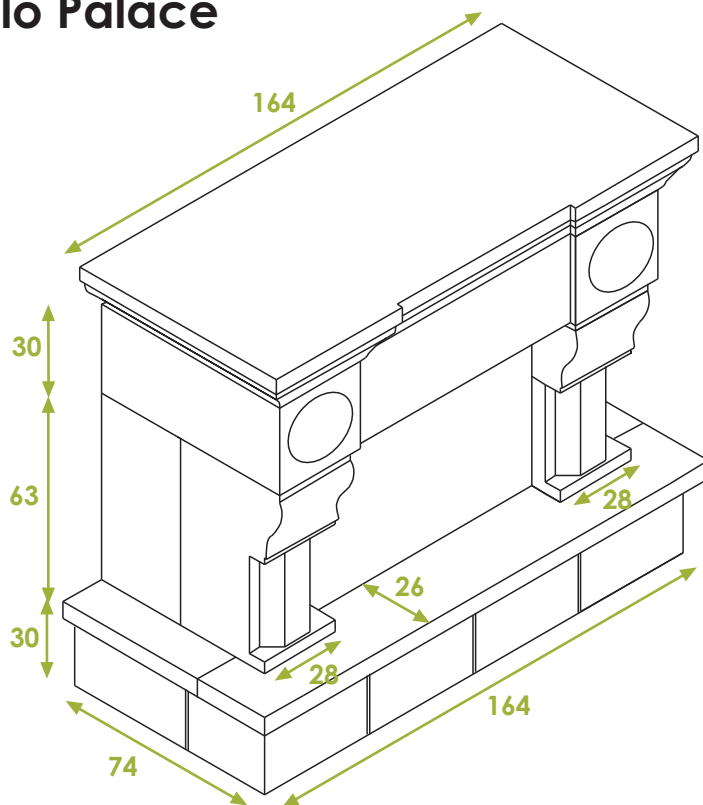

Hogar modelo Palace

Hogar modelo Palace

Ejemplo de medidas para carcasa de 880x630x550

Acabados

Arenisca de Uncastillo.

Azul Pirineo

Beige Pirineo

Rojo Moncayo

Gris Moncayo