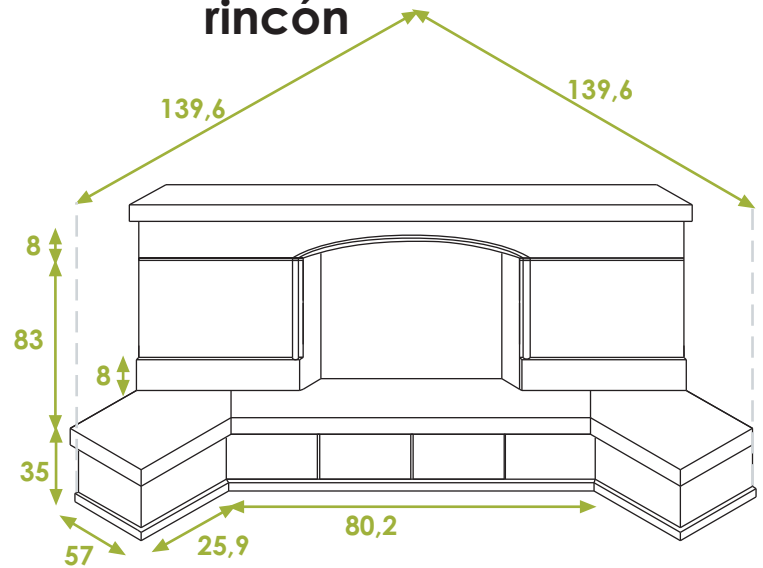

Ejemplo de medidas para carcasa de 880x630x550

Hogar modelo Roncal rincón

Ejemplo de medidas para carcasa de 880x630x550

Opcional: Ménsulas, leñero, banco y banco con leñero

Acabados

Arenisca de
Uncastillo.