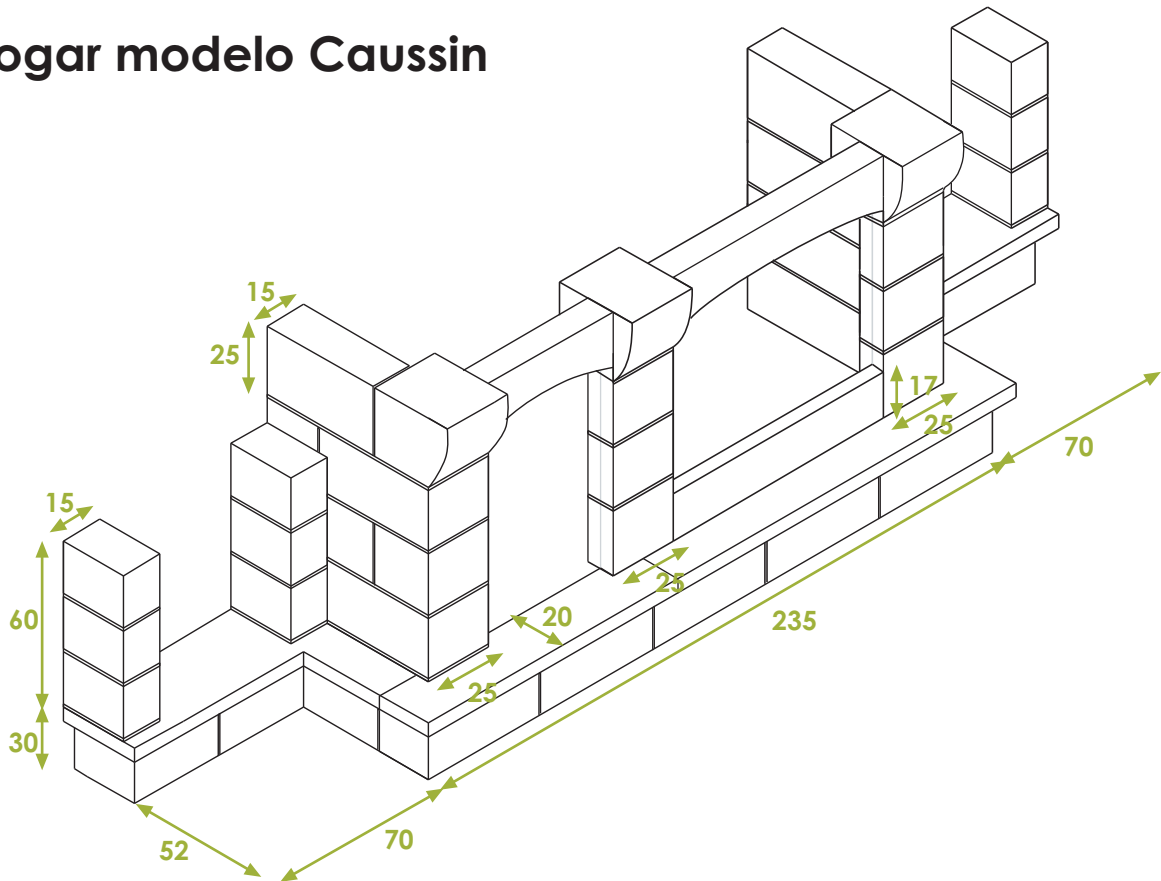

Hogar modelo Caussin

Ejemplo de medidas para carcasa de hogar 880x630x550; medidas de carcasa de horno 800x520x660

Acabados

Arenisca de
Uncastillo.

Azul Pirineo

Beige Pirineo

Rojo
Moncayo

Gris
Moncayo