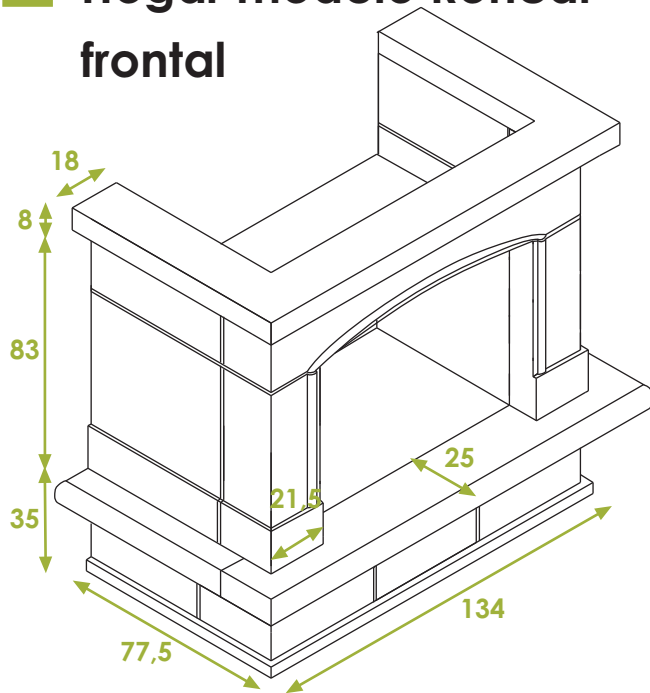

Ejemplo de medidas para carcasa de 880x630x550

Hogar modelo Roncal rincón

Ejemplo de medidas para carcasa de 880x630x550

Opcional: Ménsulas, leñero, banco y banco con leñero

Acabados

Arenisca de
Uncastillo.