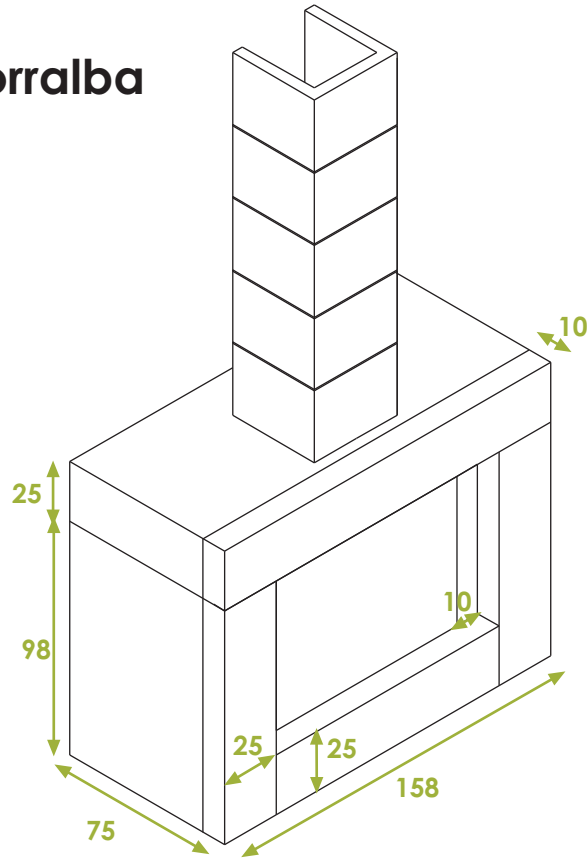

Arenisca de Uncastillo.

Azul Pirineo

Beige Pirineo

Rojo Moncayo

Gris Moncayo

Hogar modelo Torralba

Hogar modelo Torralba

Ejemplo de medidas para carcasa de 880x630x550