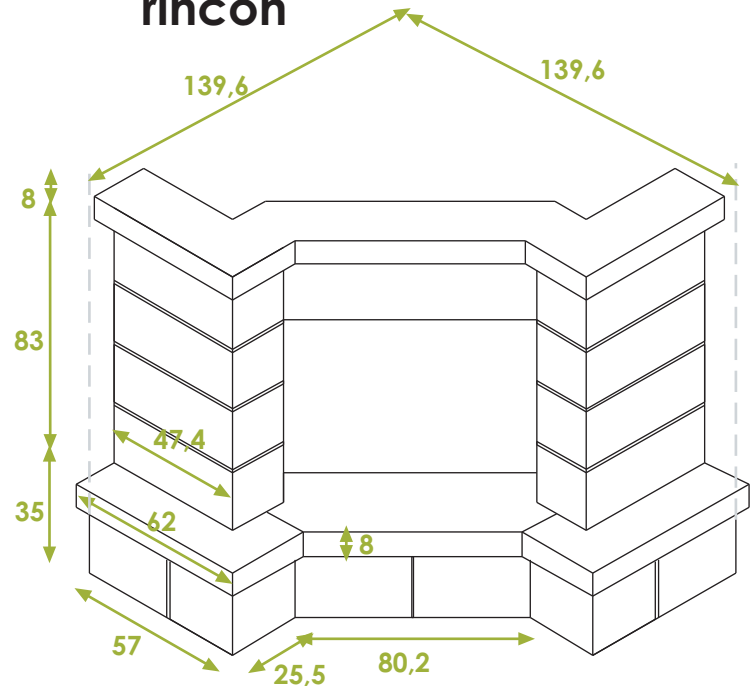

CH4

CH2

Cabaña

Hogar modelo Uncastillo

Hogar modelo Uncastillo frontal

Ejemplo de medidas para carcasa de 880x630x550

Hogar modelo Uncastillo rincón

Ejemplo de medidas para carcasa de 880x630x550