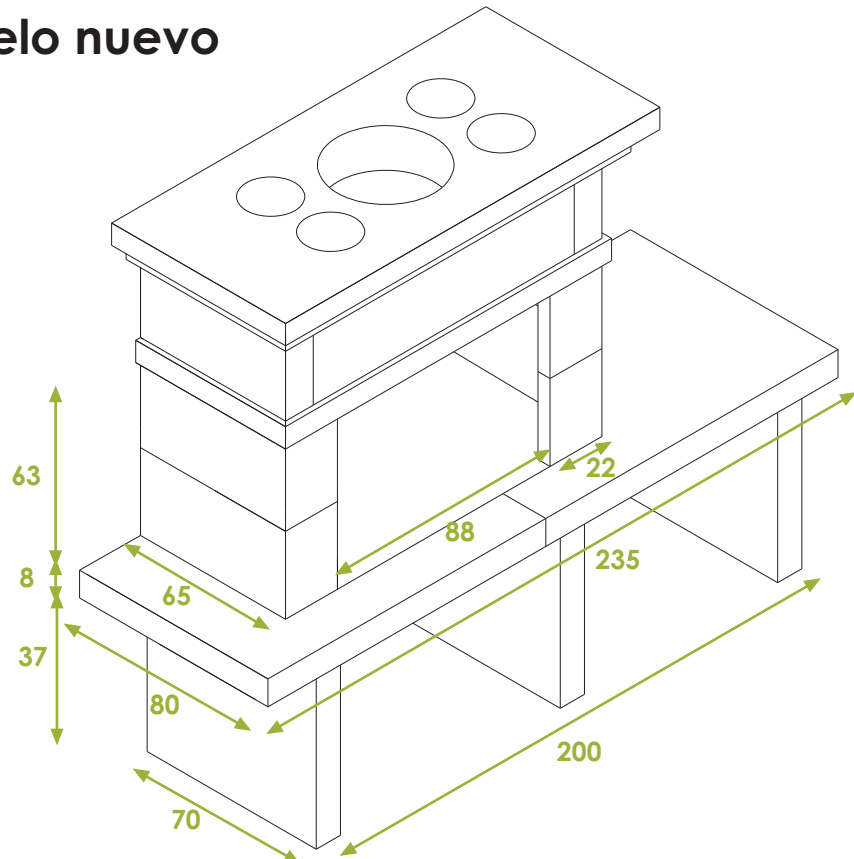

Hogar modelo Cabaña

 **Hogar modelo nuevo**

Ejemplo de medidas para carcasa de 880x630x550

Acabados

Arenisca de
Uncastillo.

Azul Pirineo

Beige Pirineo

Rojo
Moncayo