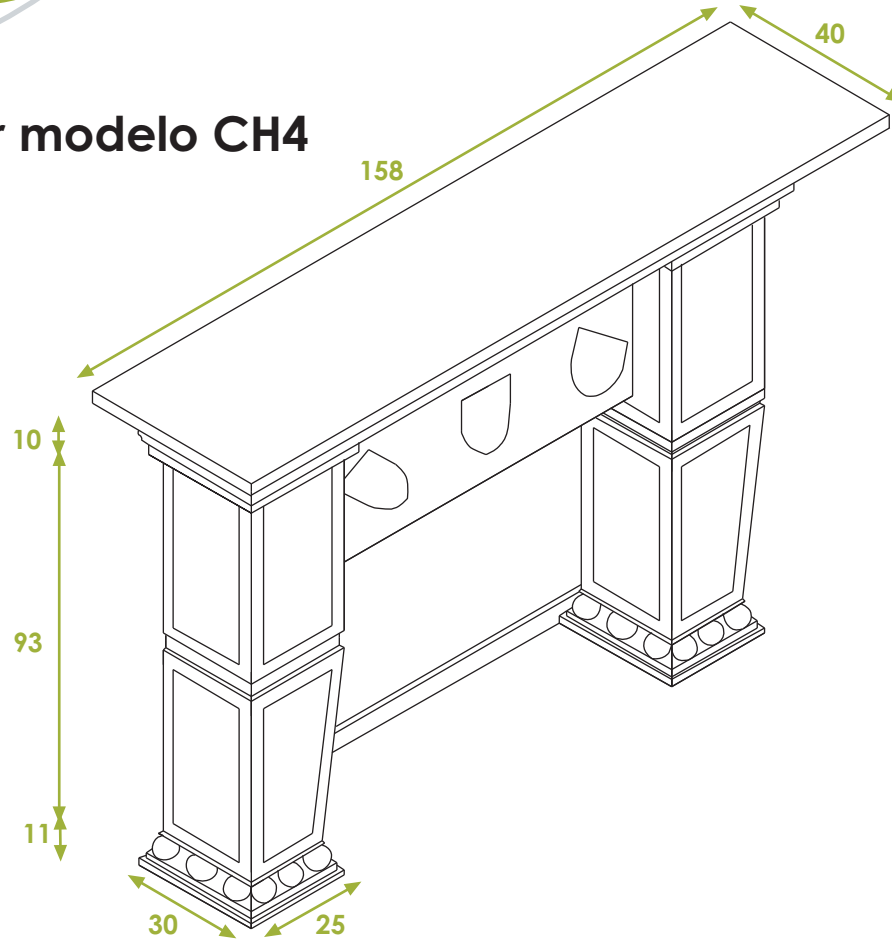

 Hogar modelo CH4

Ejemplo de medidas para carcasa de 880x630x550

Acabados

Arenisca de
Uncastillo.

Azul Pirineo

Beige Pirineo

Rojo
Moncayo

Gris
Moncayo